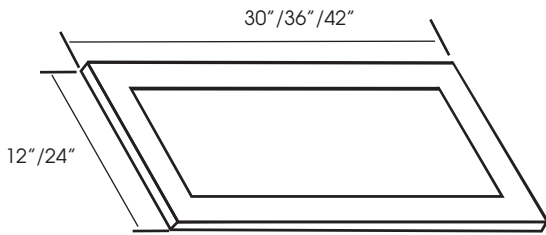

**HALF POST**

Item	Width	Height	Depth
PW-HALF POST 3*2*30	3.5"	30"	2"

**CORBEL**

Item	Width	Height	Depth
PW-CORBEL3128	3"	12"	8"

**WALL BASE DECORATIVE DOOR**

Item	Width	Height
PW-WDD1230	12	30
PW-WDD1236	12	36
PW-WDD1242	12	42
PW-BDD2430	24	30