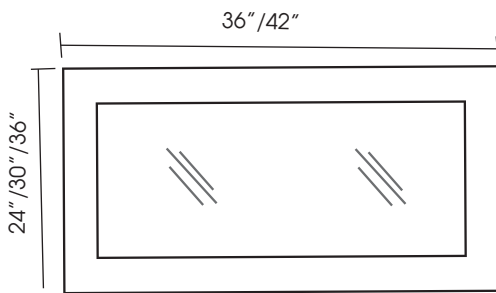

**HALF POST**

Item	Width	Height	Depth
PW-HALF POST 3*2*30	3.5"	30"	2"

**CORBEL**

Item	Width	Height	Depth
PW-CORBEL3128	3"	12"	8"

**WALL BASE DECORATIVE DOOR**

Item	Width	Height
PW-WDD1230	12	30
PW-WDD1236	12	36
PW-WDD1242	12	42
PW-BDD2430	24	30