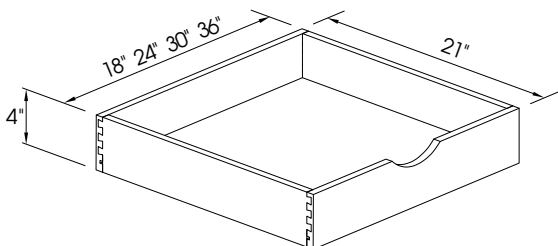

PULLOUT

Item	Width	Height	Depth
Pullout18	18"	4"	21"
Pullout24	24"	4"	21"
Pullout30	30"	4"	21"
Pullout36	36"	4"	21"