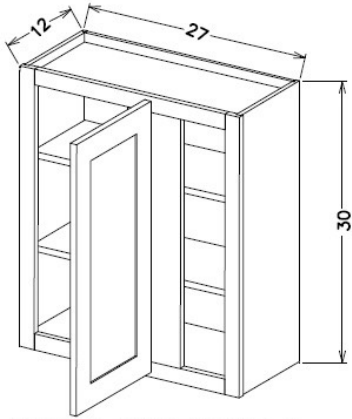

Item	Width	Height	Depth	Doors	Shelves
PW-WBC27" L	27"	30"	12"	1	2
PW-WBC27" R	27"	30"	12"	1	2
PW-WBC27" L	27"	36"	12"	1	2
PW-WBC27" R	27"	36"	12"	1	2
PW-WBC27" L	27"	42"	12"	1	3
PW-WBC27" R	27"	42"	12"	1	3